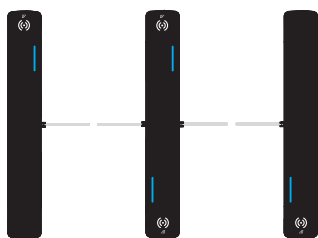

EXEMPLES DE CONFIGURATIONS

Double couloir standard FirstLane