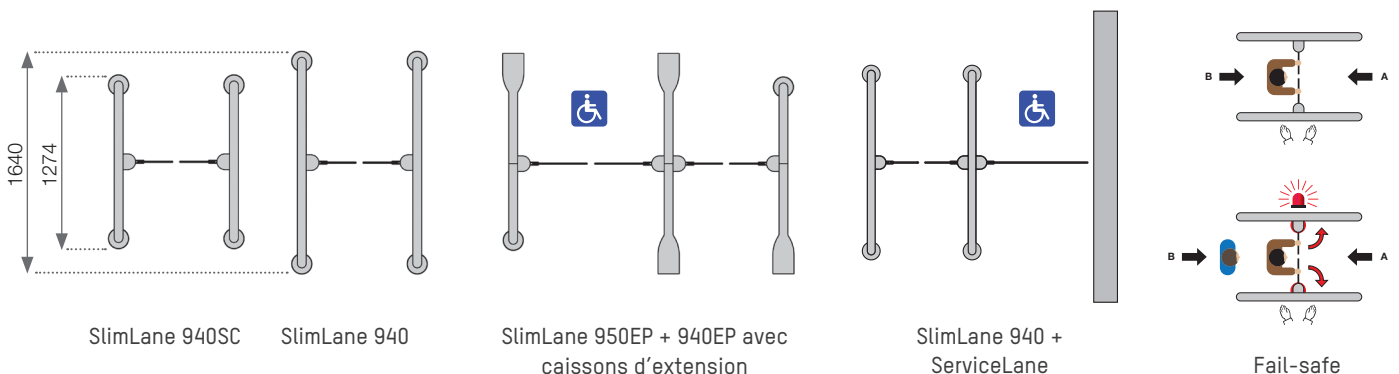

SlimLane 950EW

COULOIR EXTRA-LARGE

- Largeur de passage: 1200/1400 mm
- Hauteur de vitres: 900 mm
- Encombrement (l x L): 1600 x 1640 mm

ServiceLane

COULOIR DE SERVICE

- Largeur de passage: 900mm
- Hauteurs de vitres: 1000/1200 mm.
- Encombrements (l x L): mêmes dimensions que meubles intermédiaires 940/950/944SC

EXEMPLES DE CONFIGURATIONS

Couloirs Sécurisés de Passage

Gamme SlimLane - Une très grande modularité

Une offre complète de couloirs:

- de longueurs standard ou courtes
- de largeurs standard ou larges avec caissons d'extensions (EP)
- équipés de portillons pivotants à simple ou à double vantail
- avec des vitres basses ou hautes
- fonctionnant en mode Fail-safe ou Fail-secure