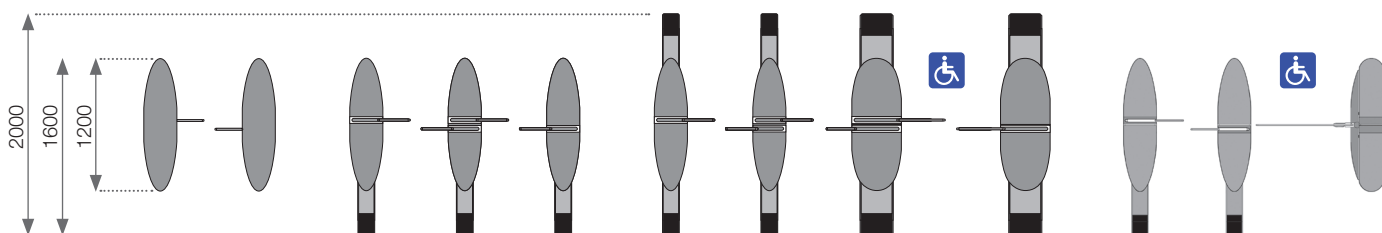

SmartLane 910-911-912 Twin

DOUBLE COULOIR COMPACT

- Largeurs de passage: 2 x 500 mm
- Hauteurs de vitres: 1000/1200/1700/1900 mm
- Encombrements (l x L): 1550 x 1200-1600-2000 mm

* illustration SmartLane 910 Twin

SmartLane 902

COULOIR AVEC CONTRÔLE RENFORCÉ EN ENTRÉE / SORTIE

- Largeurs de passage: de 500 à 600 mm
- Hauteurs de vitres: 1000/1200/1700/1900 mm
- Encombrement (l x L): 1200 x 2000 mm

SmartLane 935

PORTILLON PIVOTANT COMPLÉMENTAIRE SMARTLANE 90X / 91X

- Largeur de passage: 900 mm
- Hauteurs de vitres: 1200/1700/1900 mm
- Encombrement (l x L): 1280 x 1200 mm

EXEMPLES DE CONFIGURATIONS

SmartLane 900

SmartLane 901

SmartLane 902 + SmartLane 912

SmartLane 901 + SmartLane 935