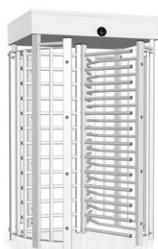

TRS 370

TOURNIQUET DE SÉCURITÉ 3 BRAS

- Passage simple
- Largeur de passage: 640 mm

TRS 371

TOURNIQUET DE SÉCURITÉ 4 BRAS

- Passage simple
- Largeur de passage: 560 mm

TRS 372

TOURNIQUET DE SÉCURITÉ 3 BRAS