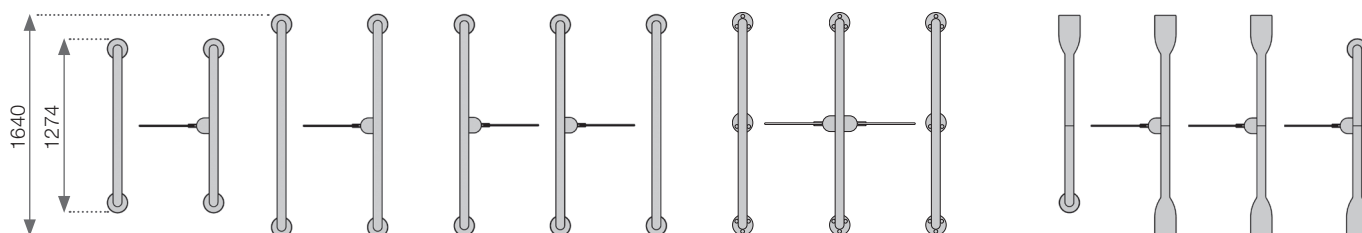

EXEMPLES DE CONFIGURATIONS

SlimLane 944SC

SlimLane 944

Double couloir
SlimLane 944

SlimLane 945 Twin

Triple couloir SlimLane 944
avec caissons d'extensions (EP)