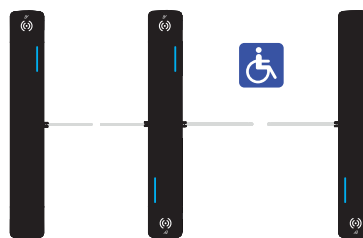

Combinaison de couloir FirstLane standard et large