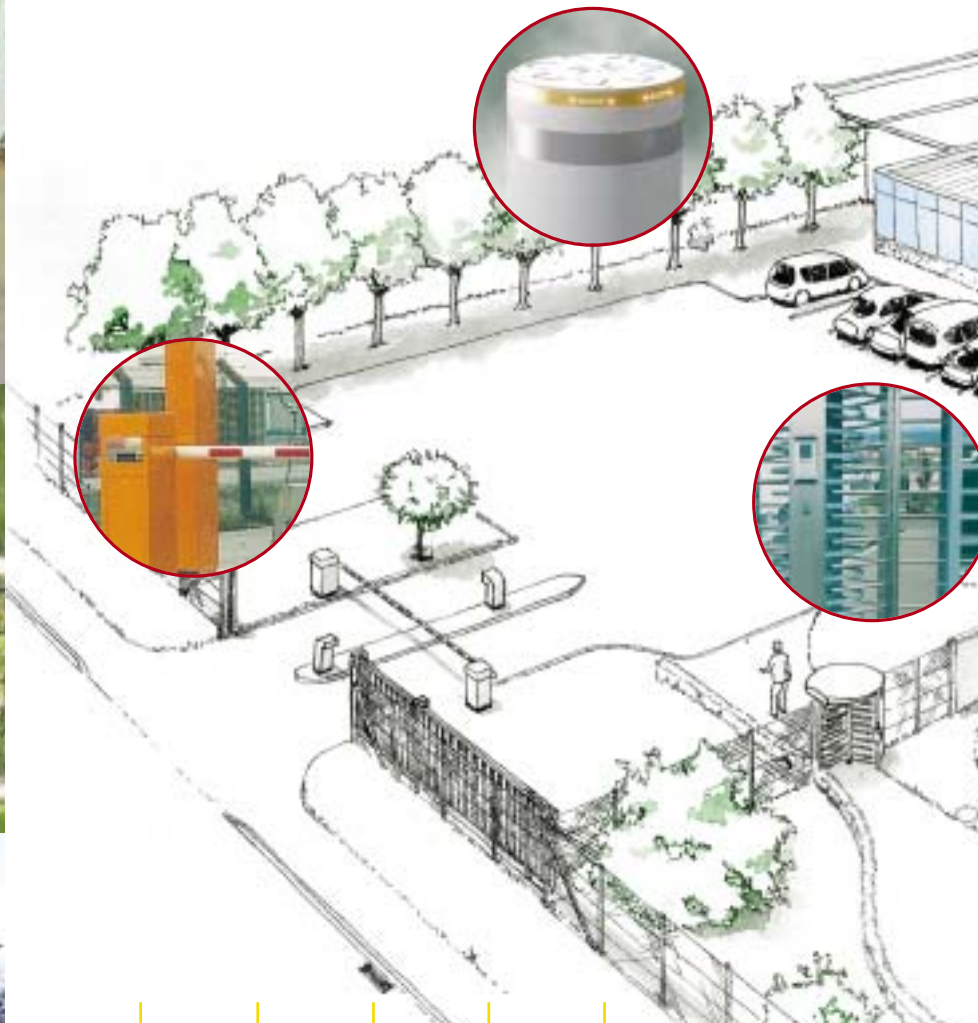

## Perimetrische toegangscontrole

Slagbomen, veiligheidsdraaitrommels, inklapbare obstakels, verzinkbare zuilen :

- beperken de toegangsmogelijkheden tot de te beveiligen zones
- voorkomen elke indringing in de zones met hoge beveiliging
- verhinderen al ongewenst verkeer

Slagboom  
BL

Veiligheids-  
draaitrommel  
TRS

Inklapbaar  
obstakel RSB

Verzinkbare  
zuil RB

# rolle en veiligheid

ergonomisch | Modulair | Ervaring

of voertuigen is gelijk aan een filtrering. De niet bevoegde bezoekers vlug, gemakkelijk en op een efficiënte manier moeten doorlopen. Dit genoemd. De bevoegde personen en de toegelaten voertuigen moeten n de indringers geweigerd moet worden.

## Intrabuilding toegangscontrole

Niet-bewaakte toegangsdeuren, bi-directionele toegangsdeuren, lage glazen draaitrommels, controlesassen, tourniquets :

- controleren de bezoekers
- schrikken indringers en nieuwsgierigen af
- verzekeren een snelle toegang uitsluitend aan bevoegde personen