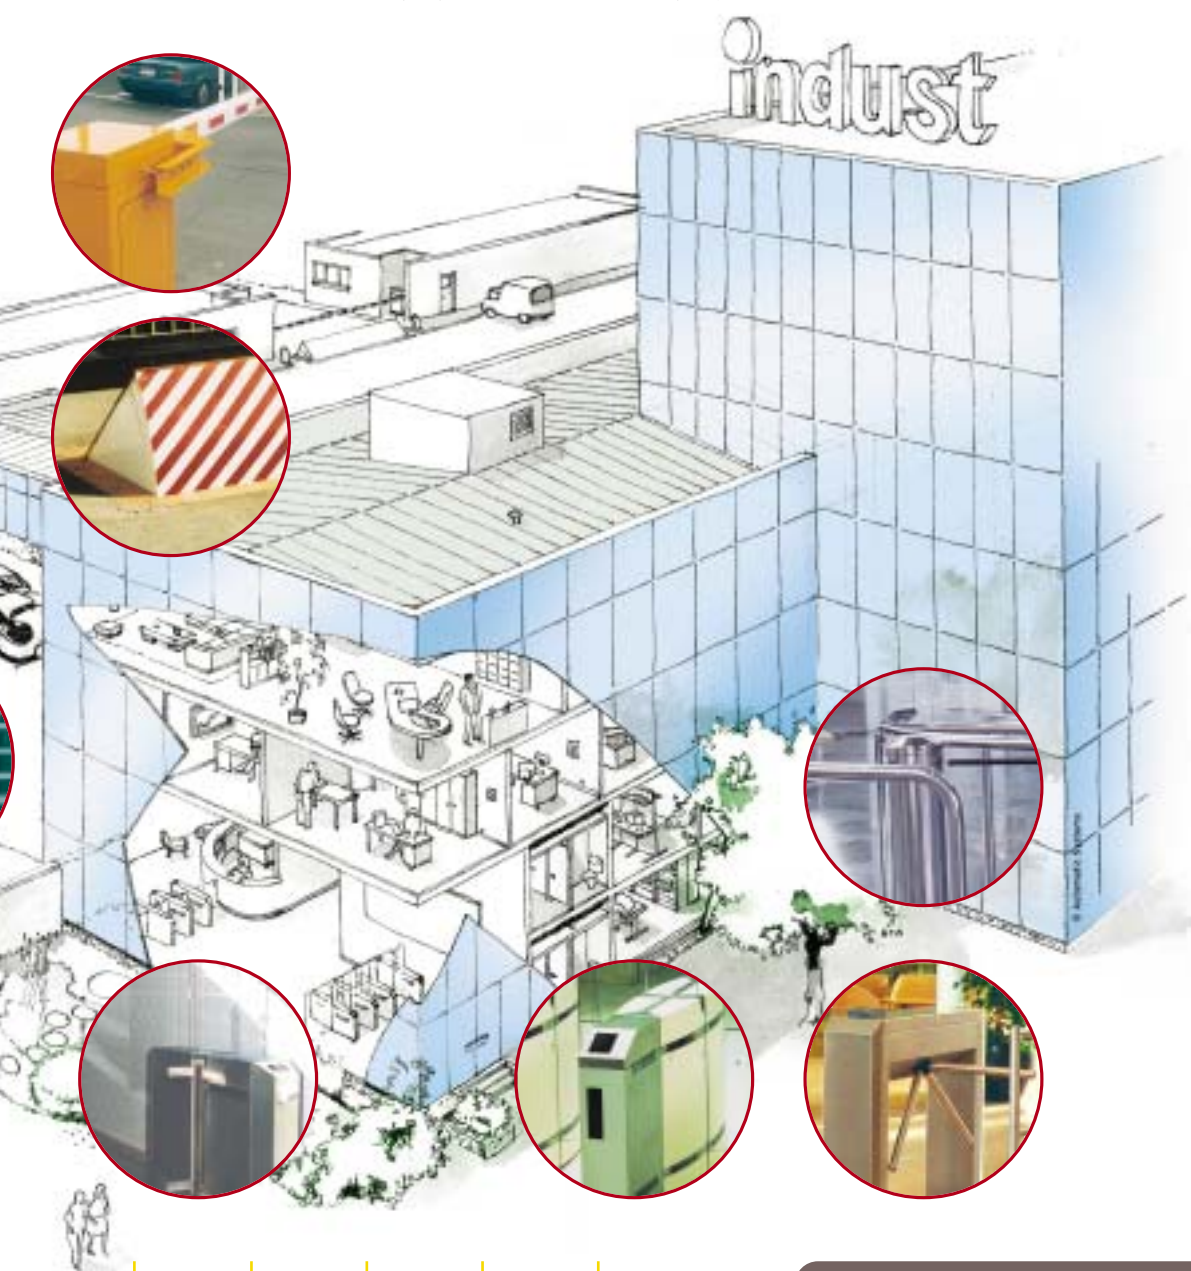

## Perimetrische toegangscontrole

Slagbomen, veiligheidsdraaitrommels, inklapbare obstakels, verzinkbare zuilen :

- beperken de toegangsmogelijkheden tot de te beveiligen zones
- voorkomen elke indringing in de zones met hoge beveiliging
- verhinderen al ongewenst verkeer

# rolle en veiligheid

ergonomisch | Modulair | Ervaring

of voertuigen is gelijk aan een filtrering. De niet bevoegde bezoekers vlug, gemakkelijk en op een efficiënte manier moeten doorlopen. Dit genoemd. De bevoegde personen en de toegelaten voertuigen moeten n de indringers geweigerd moet worden.

## Intrabuilding toegangscontrole

Niet-bewaakte toegangsdeuren, bi-directionele toegangsdeuren, lage glazen draaitrommels, controlesassen, tourniquets :

- controleren de bezoekers
- schrikken indringers en nieuwsgierigen af
- verzekeren een snelle toegang uitsluitend aan bevoegde personen