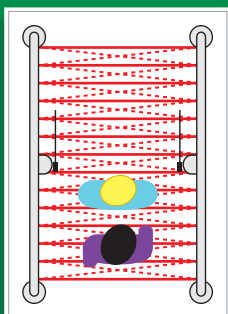

## FLUJO DE PASO

- Apertura/cierre rápida de los obstáculos (<1 seg.)
- Pictogramas precisos que permiten un uso intuitivo

## CONNECTIVIDAD

- Protocolo TCP/IP
- Protocolo en el Formato XML/RPC
- Interoperabilidad con cualquier sistema de control de entradas
- Software integrado para supervisar y parametrizar cada pasillo

## MEJOR DETECCIÓN ELECTRÓNICA

- Rayos todos los 22.5 mm
- Algoritmos dinámicos y predictivos (tamaño, posición, dirección, velocidad)
- Detección de un extremo al otro
- Alta capacidad de procesamiento