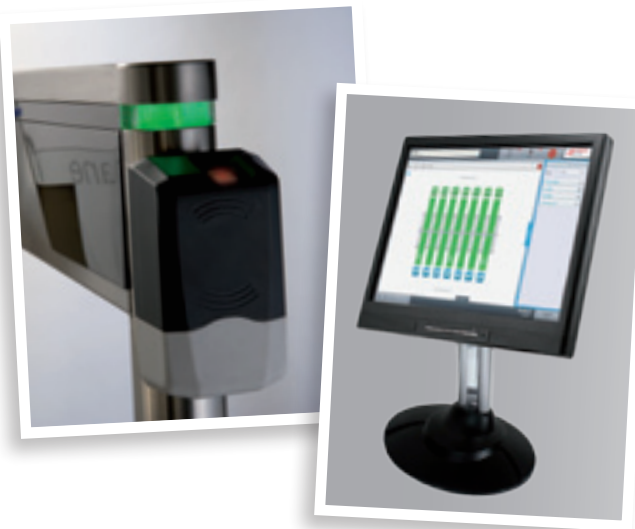

## SEGURIDAD Y PROTECCIÓN

- Protección electrónica reforzada para el paso de maletas de ruedas
- Modo operativo 'EGRESS'
- Batería para apertura asistida en caso de fallo de corriente con bloqueo de las puertas en el sentido de la evacuación

## CONTROL Y MANDO

- Perfecta integración de lectores de tarjetas sin contacto, de bandas magnéticas, lectores biométricos u otros sistemas de identificación
- Panel de vigilancia Smart n' Slim para gestionar a distancia los pasillos de seguridad