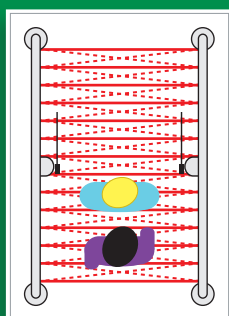

## DURCHSATZ

- Schnell öffnende / schließende (<1 Sek.) Scheiben
- Präzise eindeutige Piktogramme für intuitiven Gebrauch

## KONNEKTIVITÄT

- TCP/IP-Kommunikation
- XML/RPC-Software-Schnittstelle
- Integration in Gebäudemanagementsysteme
- Embedded Software für Überwachung und Konfiguration

## ERSTKLASSIG BEI ELEKTRONISCHER ERKENNUNG

- Lichtschranken im Abstand von 22,5 mm
- Dynamische Lichtschranken Algorithmen (Größe, Position, Richtung, Geschwindigkeit)
- Durchgängige Erkennung
- Hohe Verarbeitungsgeschwindigkeit