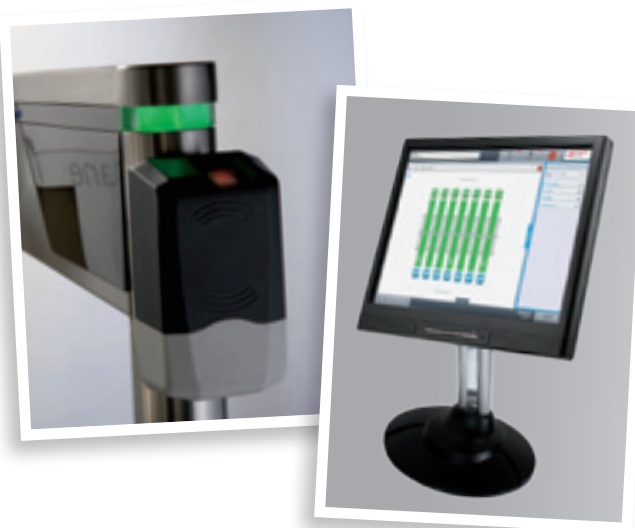

## SICHERHEIT & SCHUTZ

- Erweiterter elektronischer Schutz für den Durchgang mit trolleys
- Betriebsart 'EVAKUIERUNG'
- Akkupuffer für automatische Öffnung bei Stromausfall mit Verriegelung der Glastüren im geöffneten Zustand in Fluchrichtung

## STEUERUNG & BEDIENUNG

- Elegante Integration von berührungslosen Kartenlesern, biometrischen Lesegeräten oder anderen Zutrittskontrollsystemen
- Smart n' Slim Managementsystem für die Fernsteuerung der Sicherheitssperren