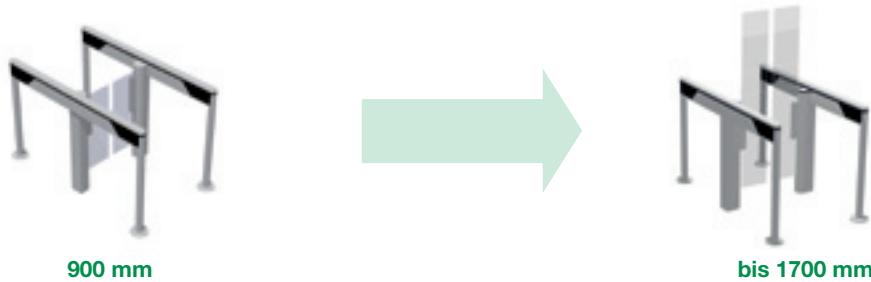

NIEDRIGE BIS HOHE GLASTÜREN

Höhe des Glastüren:
900 / 1200 / 1500 / 1700 mm