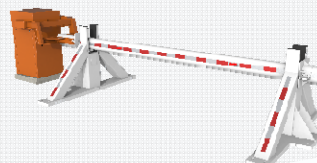

# Produits Véhicules

ParkPlus

- *Fiable*
- *Efficace*
- *Jusqu'à 4 m*

Stationnement

**<<BL-229>>**

- *Usage intensif*
- *Fiable*
- *Jusqu'à 6 m*

Périmètre

BL4x

- *Passage large*
- *Robuste*
- *Jusqu'à 12 m*

Passage extra-large

BL53HD

- *Résistante aux impacts*
- *Robuste*
- *Jusqu'à 6 m*

Sites haute sécurité

BLG76

- *Empreinte compacte*
- *Ouverture et fermeture rapide*
- *Jusqu'à 5 m*

Périmètre  
Piétons et Véhicules

BLG77

- *Empreinte compacte*
- *Ouverture et fermeture rapide*
- *Clos personnalisable*
- *Jusqu'à 6 m*

Périmètre  
Piétons et Véhicules