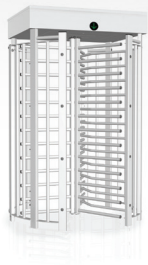

▲ GAMME DE PRODUITS DISPONIBLES

AUTOMATIC
SYSTEMS

Access controlled...
Future secured

1-800-263-6548

www.automatic-systems.com