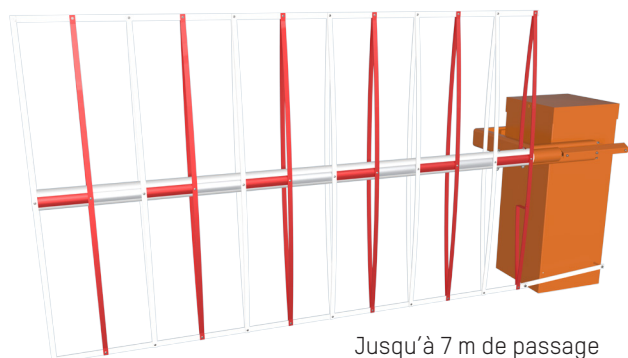

SÉRIE  **BL4**

Barrières de longue portée

véhicule

AS **AUTOMATIC**
SYSTEMS

Access controlled...
Future secured

BL40

Jusqu'à 8 m de passage

La gamme de produits BL4x propose des barrières de longue portée permettant de faire le contrôle d'accès dans des entrées plus larges.

Ces barrières très robustes peuvent également supporter plusieurs accessoires.

Une barrière... plusieurs applications.

BL41

Jusqu'à 12 m de passage

▲ SÉCURITÉ ET PROTECTION DE L'UTILISATEUR

- Ouverture automatique en cas de coupure de courant
- Résistant aux actes de vandalismes
- Pieds-de-lyres (électromagnétique, anti-vandalisme, serrure électronique...)

BL43

Jusqu'à 6 m de passage

▲ PERSONNALISATION

- Différentes couleurs RAL
- Éclairage de lisse
- Base de surélévation

BL46

Jusqu'à 7 m de passage

▲ MODULARITÉ

- Installation rapide et aisée
- Nouvelle Logique AS1620 permettant la communication à distance avec adresse IP

▲ OPTIONS

CONTRÔLE

- Cellule photoélectrique
- Laser

POTELETS

- Pour intégration de lecteurs
- Différentes hauteurs et formats disponibles

LUMIÈRES

- Panneaux DEL lumineux et durables
- Idéal pour une sécurité et une sûreté supplémentaires la nuit