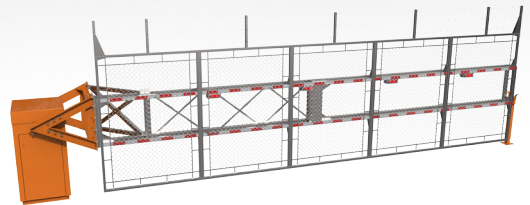

▲ GAMME DE PRODUITS DISPONIBLES

AUTOMATIC
SYSTEMS

Access controlled...
Future secured

1-800-263-6548

www.automatic-systems.com