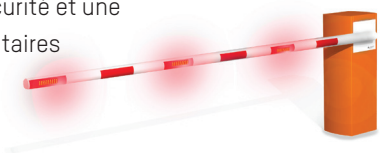

▲ OPTIONS

CONTRÔLE

- Cellule photoélectrique
- Laser

POTELETS

- Pour intégration de lecteurs
- Différentes hauteurs et formats disponibles

LUMIÈRES

- Panneaux DEL lumineux et durables
- Idéal pour une sécurité et une sûreté supplémentaires la nuit

COMMANDE

- Contrôle à distance par émetteur / récepteur

PIED DE LYRE

- Support renforcé
- Augmente le niveau de sécurité de la barrière

DÉTECTION

- Détecteurs de boucles inductives

PROTECTION

- Base rotative