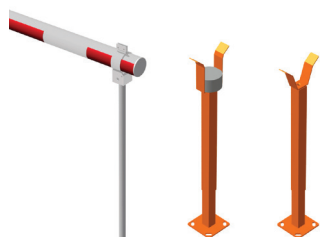

▲ OPTIONS

CONTRÔLE

- Cellule photoélectrique
- Laser

POTELETS

- Pour intégration de lecteurs
- Différentes hauteurs et formats disponibles

LUMIÈRES

- Panneaux DEL lumineux et durables
- Idéal pour une sécurité et une sûreté supplémentaires la nuit

COMMANDE

- Contrôle à distance par émetteur / récepteur

PIED DE LYRE

- Support renforcé
- Augmente le niveau de sécurité de la barrière

DÉTECTION

- Détecteurs de boucles inductives

PROTECTION

- Base rotative