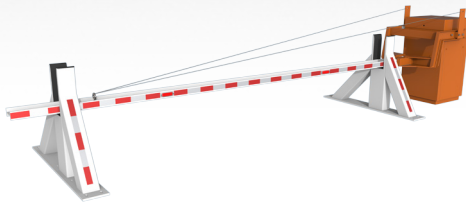

▲ GAMME DE PRODUITS DISPONIBLES

AUTOMATIC
SYSTEMS

Access controlled...
Future secured

1-800-263-6548

www.automatic-systems.com