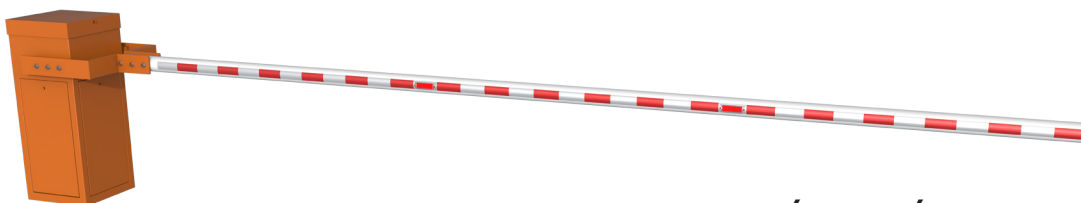

SÉRIE  **BL4**

Barrières de longue portée

véhicule

AS **AUTOMATIC**
SYSTEMS

Access controlled...
Future secured

BL40

Jusqu'à 8 m de passage

La gamme de produits BL4x propose des barrières de longue portée permettant de faire le contrôle d'accès dans des entrées plus larges.

Ces barrières très robustes peuvent également supporter plusieurs accessoires.

Une barrière... plusieurs applications.

BL41

Jusqu'à 12 m de passage

▲ SÉCURITÉ ET PROTECTION DE L'UTILISATEUR

- Ouverture automatique en cas de coupure de courant
- Résistant aux actes de vandalismes
- Pieds-de-lyres (électromagnétique, anti-vandalisme, serrure électronique...)

BL43

Jusqu'à 6 m de passage

▲ PERSONNALISATION

- Différentes couleurs RAL
- Éclairage de lisse
- Base de surélévation

BL46

Jusqu'à 7 m de passage

▲ MODULARITÉ

- Installation rapide et aisée
- Nouvelle Logique AS1620 permettant la communication à distance avec adresse IP

▲ FIABILITÉ ET PERFORMANCE

- Mouvement rapide et harmonieux
- Conçue pour une utilisation intensive
- Cabinet conçu pour protéger les composantes
- Peut opérer dans des températures allant aussi bas que -45°C